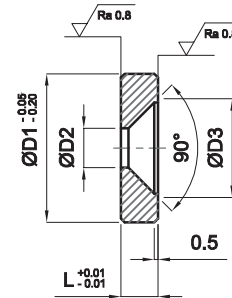

PIEDINO APPOGGIO TAVOLINO

BUFFER DISH FOR EJECTOR SET

ANSCHLAGPLÄTTCHEN FÜR AUSWERFERPAKET

EA-2

Acciaio: *Da cementazione*

Steel: *Case hardened*

Stahl: *Einsatzhärtung*

D1	D2	D3	L
18	4,3	8,5	3
20	5,3	10,5	5
26	4,3	8,5	4
28	4,3	8,5	3