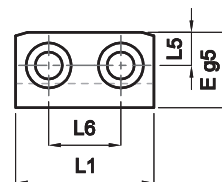

GUIDE PER COLONNA QUADRA
GUIDES FOR SQUARE PILLAR
 FÜHRUNGEN FÜR QUADRATISCHEN SÄULE

ECQ-Q2

Rivestimento: Disponibile con DLC
Coating: Available with DLC
Überzug: Auch mit DLC

ECQ	E	B	L1	R	T	D2	D1	L5	L6
32	20	22	36	6	6,8	11	6,6	10	16
50	25	30	46	8	9	15	9	11	24
63	32	32	56	8	11	18	11	16	30
80	35	35	56	8	11	18	11	16	30
100	40	50	76	8	13	20	13,5	17	40
120	45	65	86	8	13	20	13,5	20	50