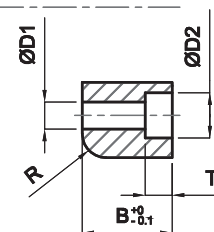

GUIDE PER COLONNA QUADRA
GUIDES FOR SQUARE PILLAR
 FÜHRUNGEN FÜR QUADRATISCHEN SÄULE

ECQ-Q2

Rivestimento: Disponibile con DLC
Coating: Available with DLC
Überzug: Auch mit DLC

ECQ	E	B	L1	R	T	D2	D1	L5	L6
32	20	22	36	6	6,8	11	6,6	10	16
50	25	30	46	8	9	15	9	11	24
63	32	32	56	8	11	18	11	16	30
80	35	35	56	8	11	18	11	16	30
100	40	50	76	8	13	20	13,5	17	40
120	45	65	86	8	13	20	13,5	20	50