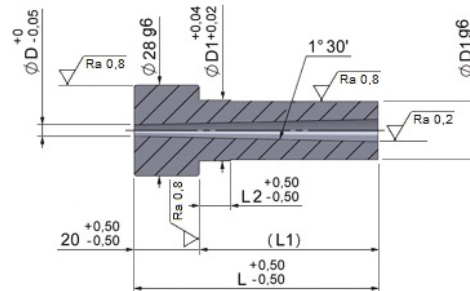

UGELLO DI INIEZIONE NON TEMPRATO / TEMPRATO

SPRUE BUSH / HARDENED SPRUE BUSH

ANGUSSDÜSE UNGEHÄRTET / GEHÄRTET

EUG-1 / EUG-1T

EUG-1: Non temprato

EUG-1: Not hardened

EUG-1: Ungehärtet

EUG-1T: Temprato

EUG-1T: Hardened

EUG-1T: Gehärtet

D	D1 14	D1 18	L	L1	L2
3,5 / 4,5	-	-	50	30	8
3,5 / 4,5	-	-	65	45	10
3,5 / 4,5	-	-	75	55	10
3,5 / 4,5	-	-	85	65	12
3,5 / 4,5	-	-	95	75	12
3,5 / 4,5	-	-	105	85	13
3,5 / 4,5	-	-	115	95	13
3,5 / 4,5	-	-	125	105	13
3,5 / 4,5	-	-	150	130	13

Esempio di ordinativo: Codice x D1 x D x L **Order example:** Code x D1 x D x L **Bestellbeispiel:** Code x D1 x D x L

Altre dimensioni disponibili a richiesta - Other dimensions supplied on request - Andere Abmessungen auf Anfrage verfügbar